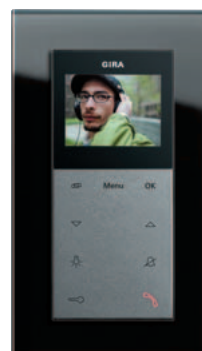

Gira Esprit,
glas wit/zuiver wit
glanzend

Gira Esprit,
glas zwart/
kleur aluminium